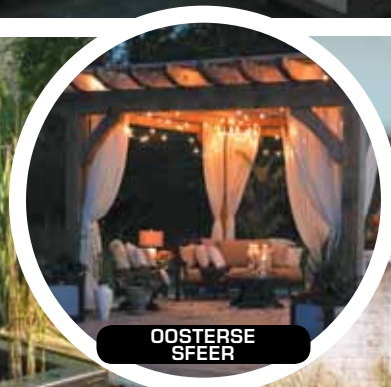

## OUTDOOR LIVING PROJECTS

Wil je meer sfeer in je tuin? Vakantieuitstraling op je terras? Gezelligheid in je bijgebouw? Privacy op je terras? Een stadstuin met buitenkeuken en jacuzzi? WALFILII combineert de sfeermakers van vele goede merken die bij jouw smaak en stijl passen. Met onze jarenlange ervaring in tuindesign, maken wij van uw buitenruimte een comfortabele meerwaarde. Onze zusterbedrijven tuinaanleg GROEN, plantenkwekerij DE ROODE HOEVE en bomenkwekerij BOTANOLARGO hebben top-ideeën. Ook esthetisch meubilair, aangepaste vloeren, water, verlichting, outdoor kitchen, parasols, verwarming... In binnen- en buitenland creëren wij pareltjes waar het heerlijk is om te relaxen, te entertainen en te werken. Zomer en winter. Op zoek naar metamorfose? WALFILII is er klaar voor.

MINIMALISTISCH  
STADTERRAS

HORECA  
DAKTERRAS

BIJGEBOUW  
TERRAS

DAKTERRAS AAN  
DE STROOM

SLAAPKAMER  
PATIO

PRIVACY  
MET GROEN

CARIBBEAN  
STYLE

PLANTENVIJVER  
MET FONTEINTJE