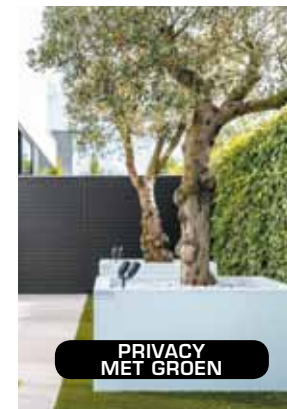

Outdoor Living Projects

WALFILii Antwerpen: Krekelberg 14 • 2940 Hoevenen
WALFILii Knokke (op afspraak): Res. Saratoga • Zeedijk 540/1 • 8300 Knokke-Heist
Tel 03 605 18 84 • info@walfilii.com • www.walfilii.com