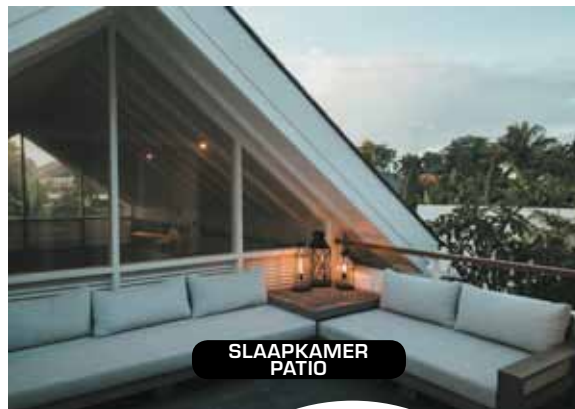

## OUTDOOR LIVING PROJECTS

Wil je meer sfeer in je tuin? Vakantieuitstraling op je terras? Gezelligheid in je bijgebouw? Privacy op je terras? Een stadstuin met buitenkeuken en jacuzzi? WALFILII combineert de sfeermakers van vele goede merken die bij jouw smaak en stijl passen. Met onze jarenlange ervaring in tuindesign, maken wij van uw buitenruimte een comfortabele meerwaarde. Onze zusterbedrijven tuinaanleg GROEN, plantenkwekerij DE ROODE HOEVE en bomenkwekerij BOTANOLARGO hebben top-ideeën. Ook esthetisch meubilair, aangepaste vloeren, water, verlichting, outdoor kitchen, parasols, verwarming... In binnen- en buitenland creëren wij pareltjes waar het heerlijk is om te relaxen, te entertainen en te werken. Zomer en winter. Op zoek naar metamorfose? WALFILII is er klaar voor.

MINIMALISTISCH  
STADTERRAS

HORECA  
DAKTERRAS

BIJGEBOUW  
TERRAS

DAKTERRAS AAN  
DE STROOM

SLAAPKAMER  
PATIO

PRIVACY  
MET GROEN

CARIBBEAN  
STYLE

PLANTENVIJVER  
MET FONTEINTJE